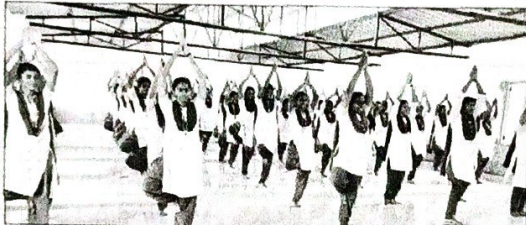

ఇంటింటికీ విద్యార్థులకు యోగాస్థ శిక్షణ
అమలాపురం రూరల్ లోని 11 పట్టణాలకు చెందిన ఇంటింటికీ యోగాలో సుదీర్ఘ క్రమంగా యోగా ప్రవేశం అందించే అంశంపై పట్టణాల ద్వారా ప్రతినెల ద్వారా కేంద్ర రాష్ట్రంపై అభివృద్ధి

అనేక కార్యక్రమాలలో యోగా ప్రవేశం చేయడానికి ప్రోత్సాహించారు. దీనివల్ల వారిలో యోగా ప్రావీణ్యం పెంచుకుంటూ వచ్చినందుకు అమలాపురం మేయరులు ముగిసిన పాటు పట్టణాల గుర్తింపును పొందిన కార్యక్రమం కారణం తెలిపారు.

* అమలాపురం * పులివెందులూరి * లాల్ గుడిపాడు * ముప్పాడపాడు * కొత్తపాడు * మిలవరపాడు * రామచంద్రాపురం

Date : 18/06/2022 EditorName : KONASEMA(KONASEMA DISTRICT) PageNo : 8

ఆంధ్రవైభవ

అమలాపురం లోని అన్ని ప్రాంతాల వ్యవస్థాపక కమిటీలకు ఆమోదం లభించింది.

యోగాసనాలతో సంపూర్ణ ఆరోగ్యం

అమలాపురం రూరల్, ప్రథమ స్టాప్ : నిత్యం యోగాసనాలతో సంపూర్ణ ఆరోగ్యం పొందవచ్చునని యోగా ట్రైనర్ జి దుర్గాప్రసాద్ సూచించారు. అమలాపురం రూరల్ మండలం భట్లపాలెం టివిసి ఇంజనీరింగ్ కళాశాలలో శుక్రవారం యోగాసనాలపై నిర్వహించిన అవగాహన సదస్సుకు ప్రెస్మిపాల్ డాక్టర్ జేవిజి రామారావు అధ్యక్షత వహించారు. ముఖ్య అతిథిగా హాజరైన యోగా ట్రైనర్ దుర్గాప్రసాద్ మాట్లాడారు. నిత్యం యోగాసనాలు చేయడం వల్ల ఎన్నో ఉపయోగాలు ఉన్నాయన్నారు. మానసిక ఒత్తిడి నుండి ఉపశమనం పొందేందుకు యోగాసనాలు దోహదపడతాయన్నారు. అంతేకాకుండా రోగాలు సైతం దరి చేరవన్నారు. ఈ కార్యక్రమంలో ఎన్ఎస్ఎస్ కో-ఆర్డినేటర్ కె దుర్గారావు తదితరులు పాల్గొన్నారు.