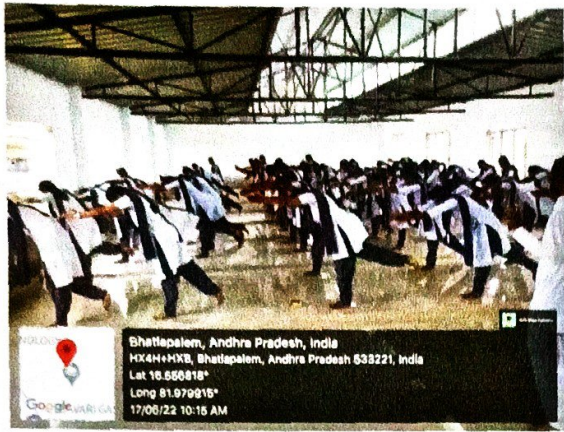

Bhatlapalem, Andhra Pradesh, India
HX4H+HX8, Bhatlapalem, Andhra Pradesh 533221, India
Lat 16.556815°
Long 81.979915°
17/06/22 10:15 AM