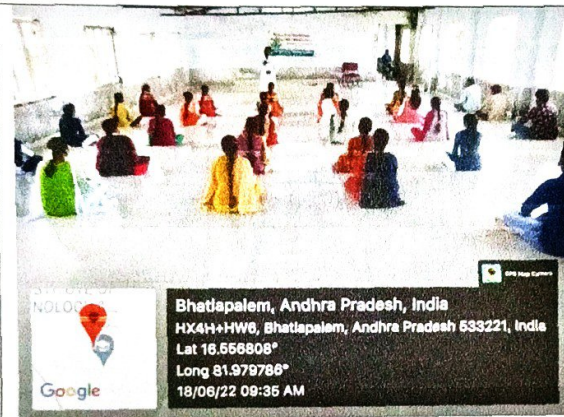

Shri. G.Durgar Prasad garu, Yoga Trainer give yoga Demonstration

Bhatlapalem, Andhra Pradesh, India
HX4H+HW6, Bhatlapalem, Andhra Pradesh 533221, India
Lat 16.556808°
Long 81.979788°
18/06/22 09:35 AM